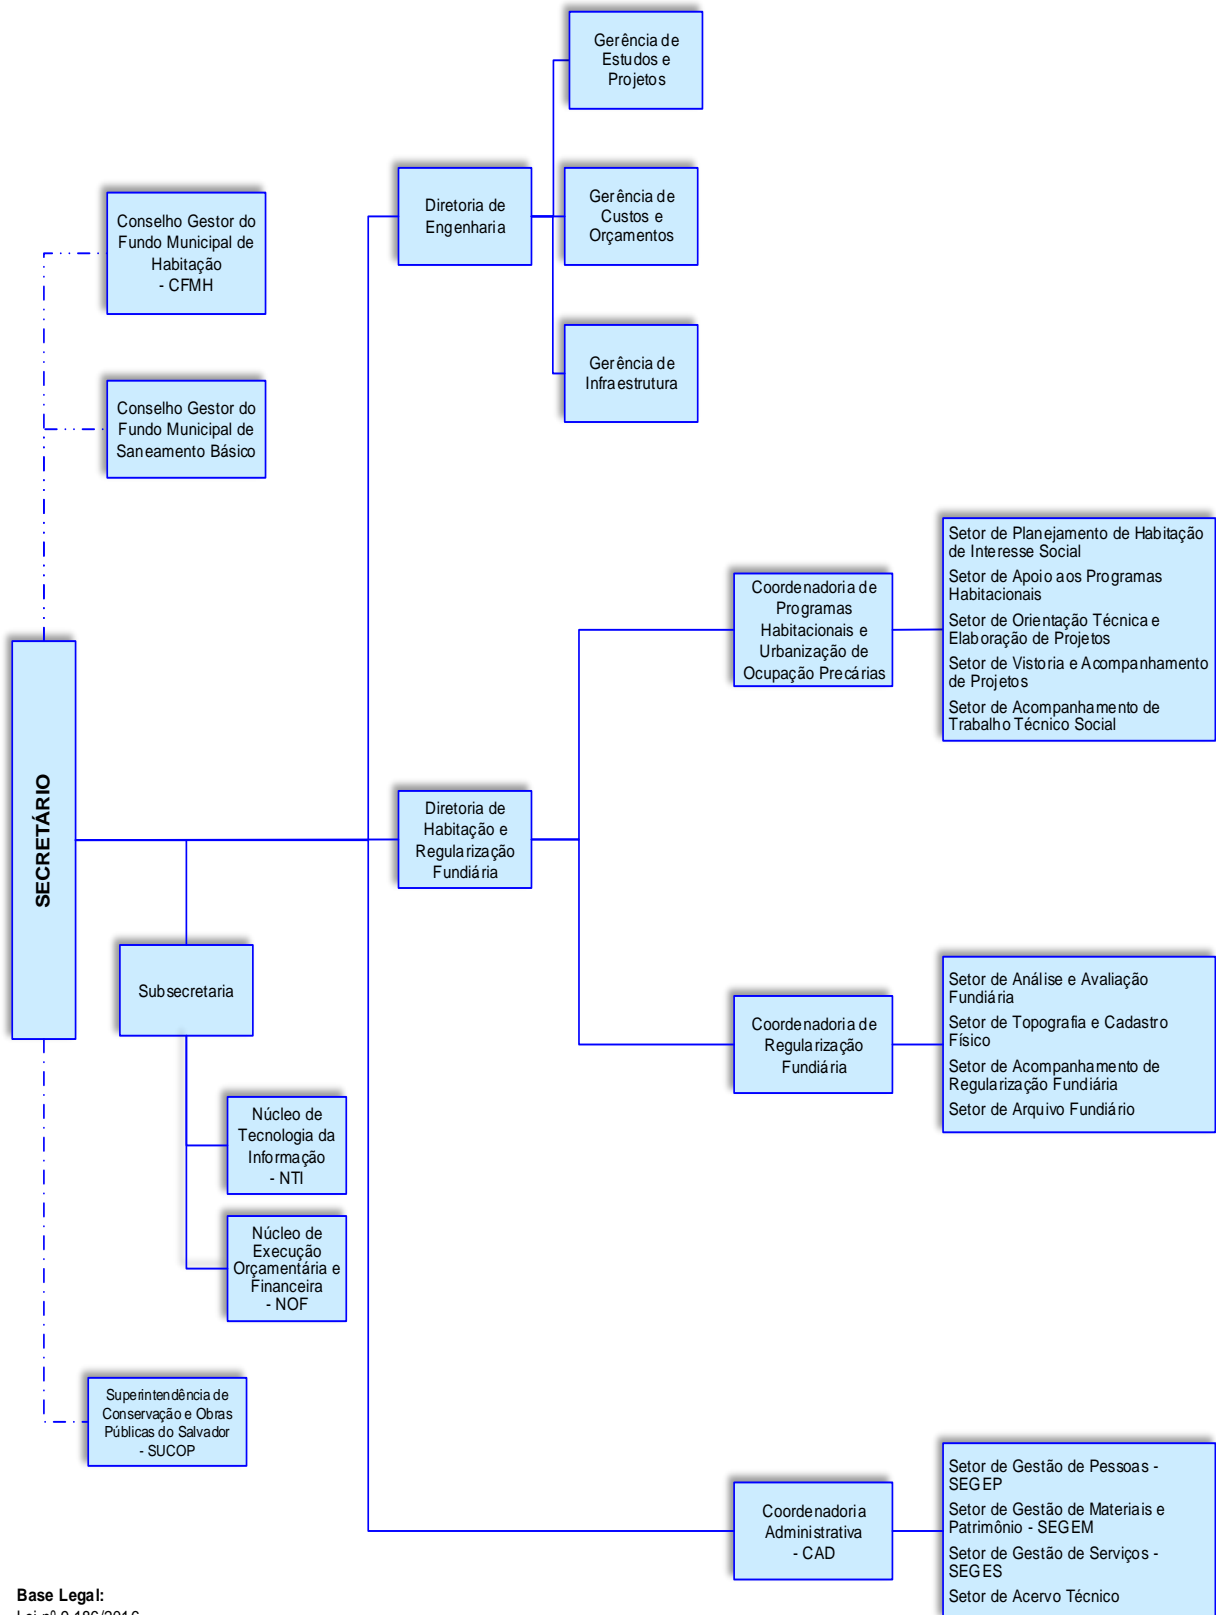

ESTRUTURA ORGANIZACIONAL
SECRETARIA MUNICIPAL DE INFRAESTRUTURA E OBRAS
PÚBLICAS - SEINFRA

Base Legal:
Lei nº 9.186/2016
Decreto nº 28.252/2017

Legenda:	
Colegiado de Deliberação Superior	-----
Administração Indireta	- - - - -
Assessoria	-----
Subordinação Administrativa	=====